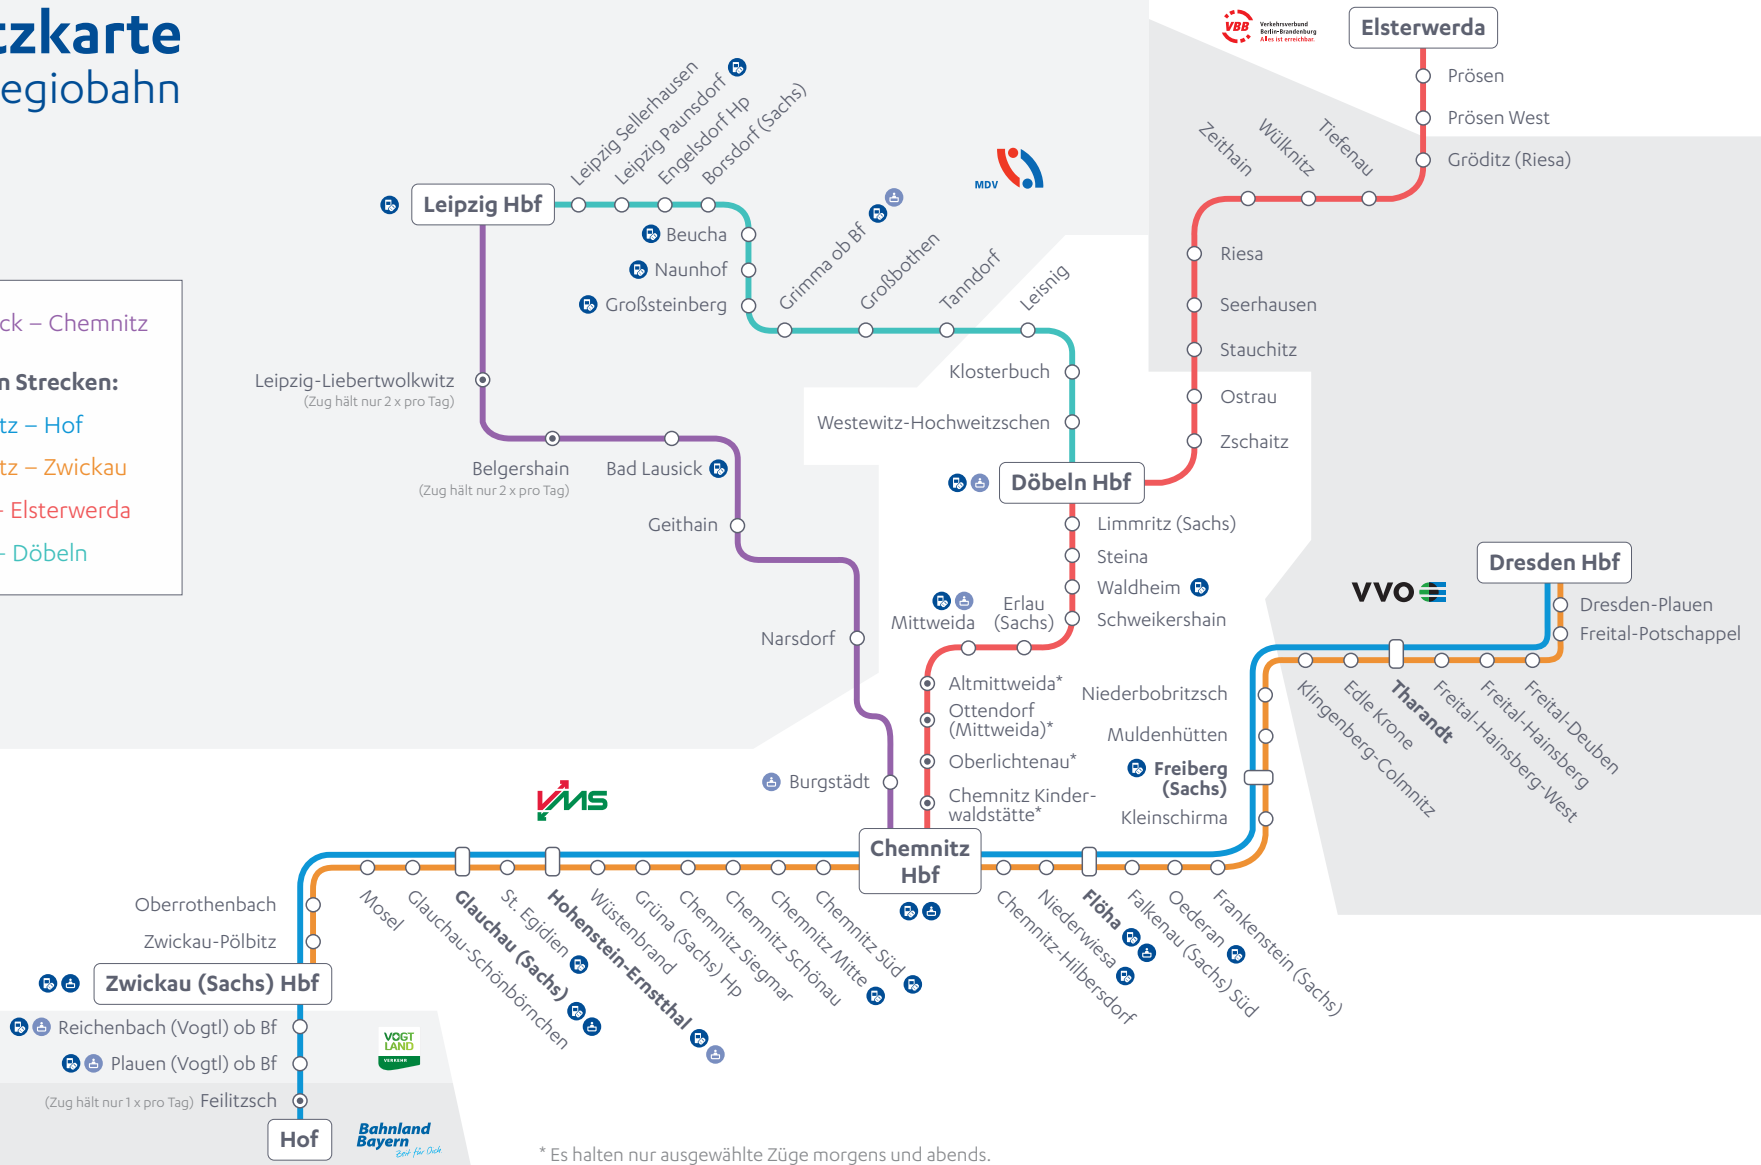

Streckennetzkarte Mitteldeutsche Regiobahn

RE 6 Leipzig – Bad Lausick – Chemnitz

Ab 12. Juni 2016 auch auf den Strecken:

RE 3 Dresden – Chemnitz – Hof

RB 30 Dresden – Chemnitz – Zwickau

RB 45 Chemnitz – Riesa – Elsterwerda

RB 110 Leipzig – Grimma – Döbeln

-  Fahrkartenautomat
-  MRB-Kundencenter
-  MRB-Partneragentur

* Es halten nur ausgewählte Züge morgens und abends.

Wir sind für Sie da:

Service-Telefon: 0341 / 231 898 288*

www.mitteldeutsche-regiobahn.de

info@mitteldeutsche-regiobahn.de

*Ortstarif

MRB Mitteldeutsche
Regiobahn

Wir sind  transdev