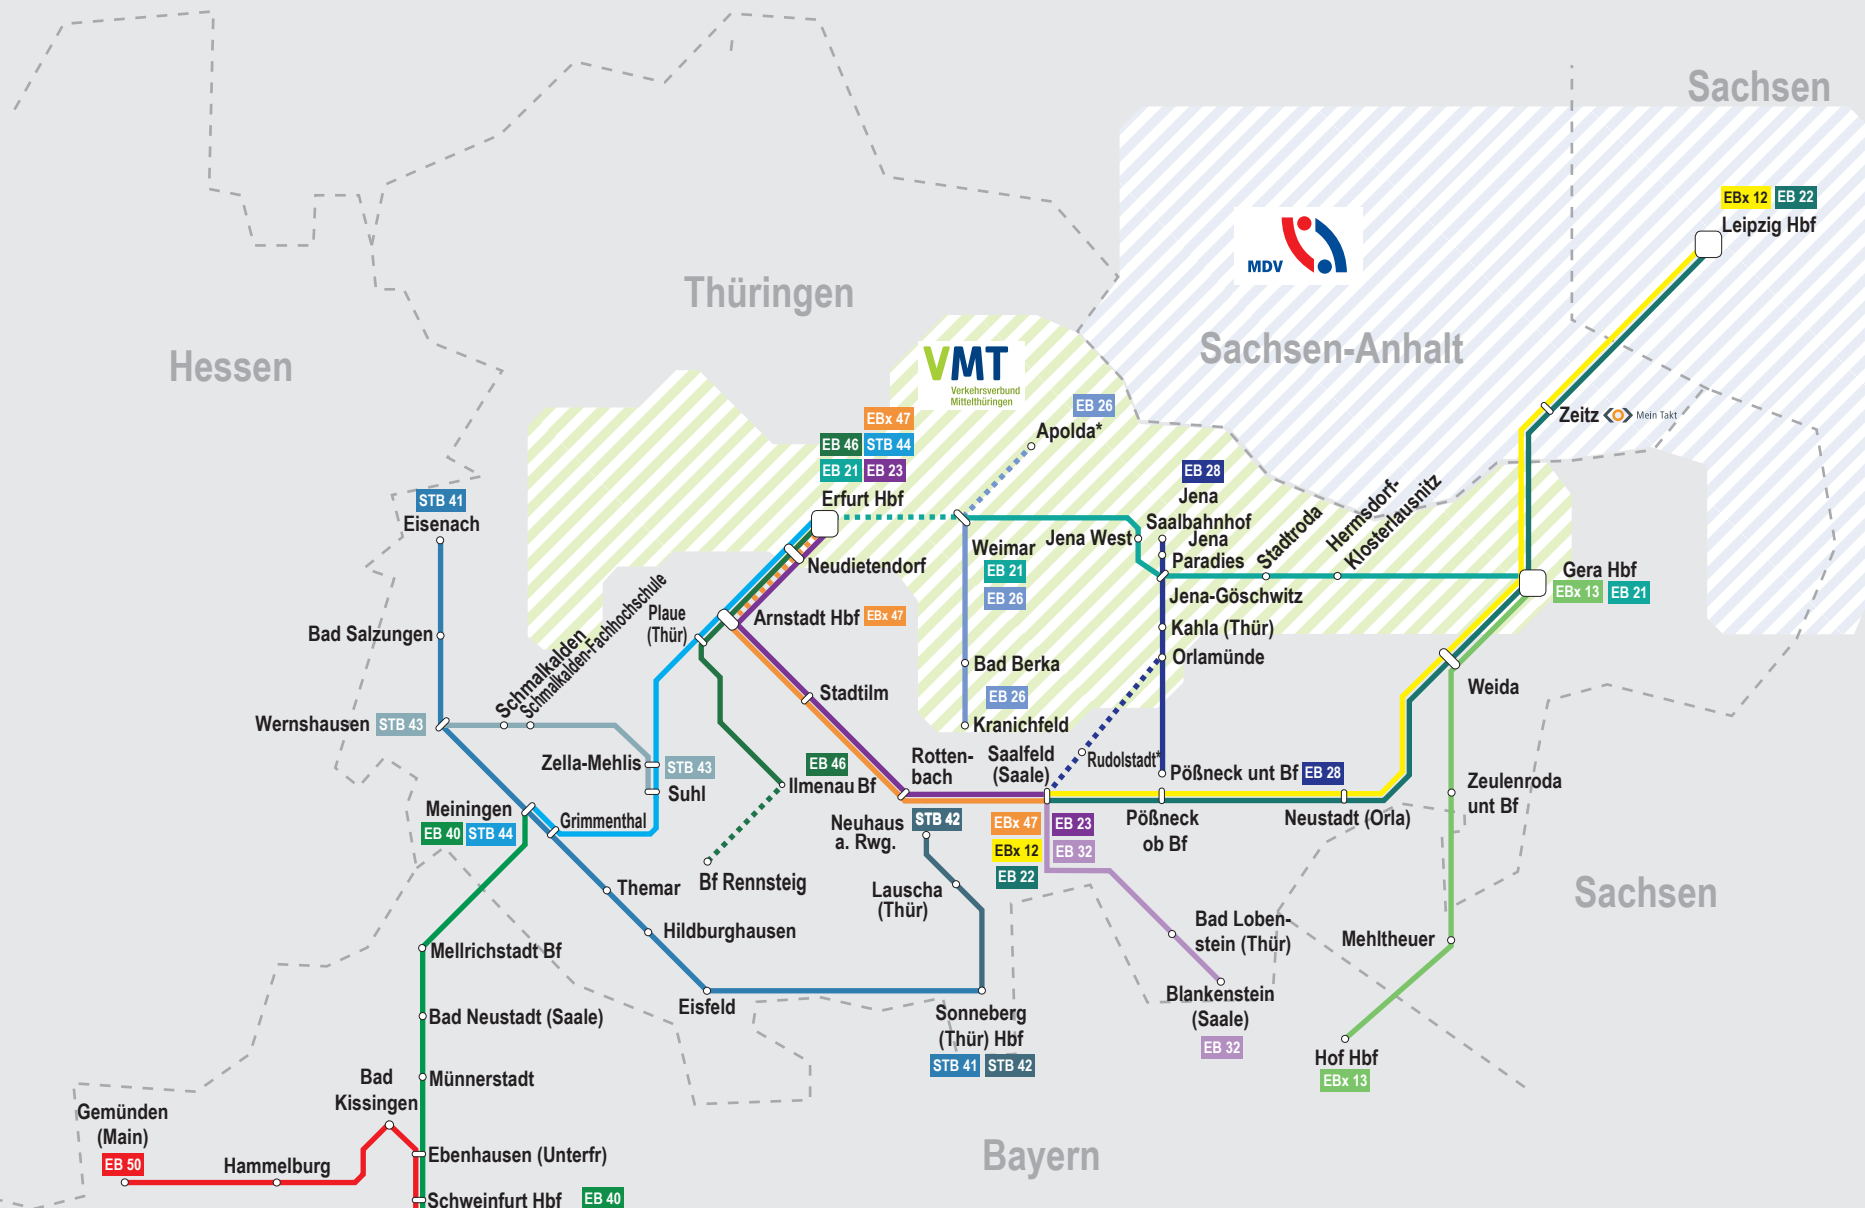

LINIENNETZ ROUTE MAP

EB
ERFURTER BAHN

EB 46 Erfurt Hbf ◀▶ Ilmenau Bf ◀▶ (Bf Rennsteig)

UNTERFRANKEN SHUTTLE
Ein Netz der EB

EB 40 Schweinfurt Stadt ◀▶ Meiningen
EB 50 Schweinfurt Stadt ◀▶ Gemünden (Main)

ELSTER SAALE BAHN
Ein Netz der EB

EBx 47 (Erfurt Hbf) ◀▶ Arnstadt Hbf ◀▶ Saalfeld (Saale)
EBx 12 Leipzig Hbf ◀▶ Saalfeld (Saale)
EBx 13 Gera Hbf ◀▶ Hof Hbf
EB 21 (Erfurt Hbf) ◀▶ Weimar ◀▶ Gera Hbf
EB 23 Erfurt Hbf ◀▶ Saalfeld (Saale)
EB 32 Saalfeld (Saale) ◀▶ Blankenstein (Saale)
EB 22 Leipzig Hbf ◀▶ Saalfeld (Saale)
EB 28 Jena Saalb. ◀▶ Pößneck unt. Bf
EB 26 (Apolda) ◀▶ Weimar ◀▶ Kranichfeld

Süd-Thüringen-Bahn

STB 41 Eisenach ◀▶ Sonneberg (Thür) Hbf
STB 42 Sonneberg (Thür) Hbf ◀▶ Neuhaus am Rwg.
STB 43 Wernshausen ◀▶ Suhl
STB 44 Erfurt Hbf ◀▶ Meiningen

LEGENDE LEGEND

X = Bedarfshalt request stop
 * = nur einzelne Züge only several trains
 ◀▶ = andere Eisenbahnlinien other railway lines
 MeIn Takt = Bahn-Bus-Landesnetz Sachsen-Anhalt
 Train-Bus-Network of Saxony-Anhalt

WIR FAHREN FÜR

NVS
Nahverkehrsservicegesellschaft Thüringen mbH

BAHNLAND BAYERN
Zeit für Dich.

NARS
Nahverkehrsverbund Sachsen-Anhalt GmbH

ZVNL
Zweckverband ÖPNV Vogtland